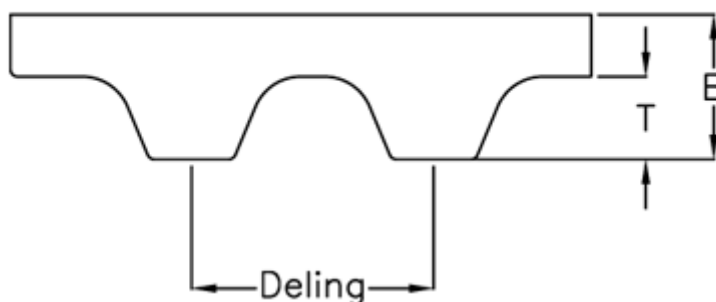

Varenummer: 602776230602

Beskrivelse: Gates tandrem Syncropower PU 12 T10 600

Mål

Antal tænder	= 60
Bredde	= 12
Deling	= 10
Højde B mm	= 4.5
Højde T mm	= 2.5
Længde	= 600
Type	= PU 12 T10 600